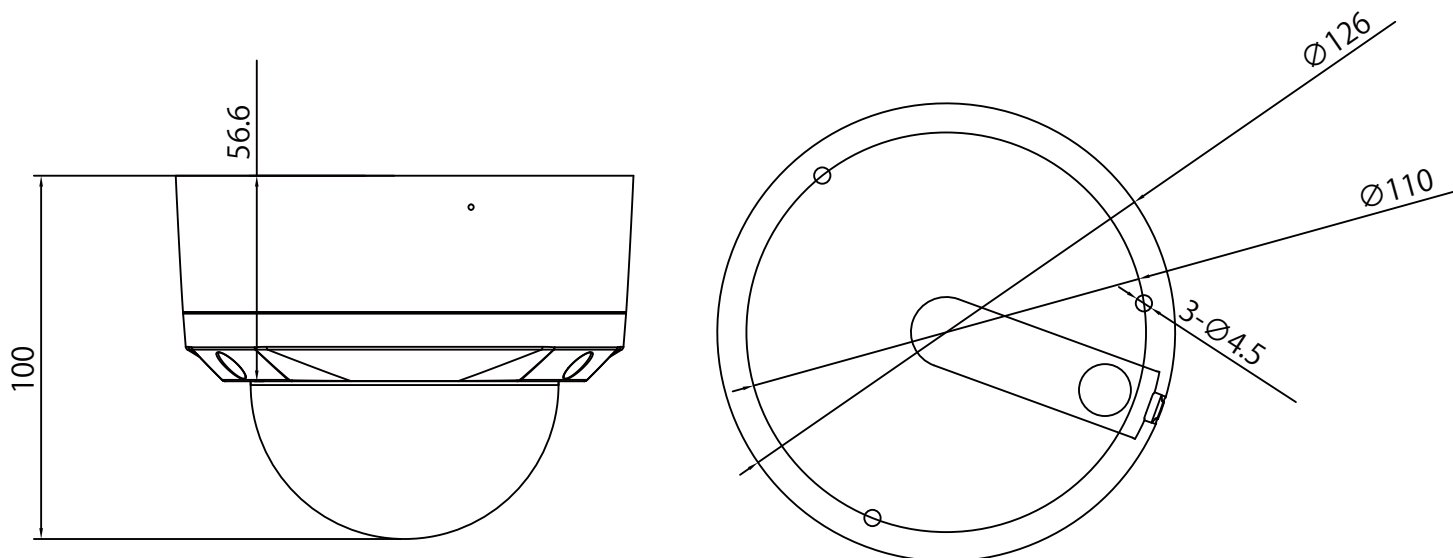

■仕様

項目		仕様内容				
カメラ	画像センサー	5MP CMOS				
	解像度	最大 2880 × 1620				
	走査方式	プログレッシブ				
	電子シャッタースピード	PAL : 1/3 s ~ 1/100000 s, NTSC : 1/4 s ~ 1/100000 s				
	最低照度	0.01Lux@F1.6(カラー)/0.001Lux@F1.6(白黒)/0Lux(赤外線 LED 点灯時)				
	IR LED 照射距離	最大約 60m				
	IR オン/オフ制御	オート/マニュアル				
レンズ	レンズ	最大口径 F1.6/ 焦点距離 2.7 mm ~ 13.5 mm / 電動バリフォーカル				
	画角	水平 : 約 31.4 ~ 113 度, 垂直 : 17.6 ~ 58 度				
	撮影距離の目安	レンズ	検知	観察	認識	識別
		W	64.0m	25.6m	12.8m	6.4m
T		82.8m	84.0m	42.0m	21.0m	
ビデオ	圧縮方式	H.265 / H.264				
	対応解像度	5M(2880×1620)/4M(2560×1440)/960H(960×576/960×480)				
	フレームレート	CVI	PAL : 5M(25fps), 4M(25fps) / NTSC : 5M(25fps), 4M(30fps)			
		AHD	PAL : 4M(25fps) / NTSC : 4M(30fps)			
		TVI	PAL : 4M(25fps) / NTSC : 4M(30fps)			
		CVBS	960H			
	デイ/ナイト機能	有 (オート (ICR))				
	逆光補正	有 (BLC / HLC / WDR(120dB)/HLC-Pro)				
	ホワイトバランス	有 (オート / 自然 / 街灯 / 屋外 / マニュアル / カスタムエリア)				
	ノイズリダクション	有 (2D NR)				
	SmartIR	有				
フリップ	-					
ミラー	有 (オフ/オン)					
デジタルズーム	4 倍					
プライバシーマスク	有 (オフ/オン 8 ゾーン)					
機能	IVS	-				
	AI	-				
ネットワーク	プロトコル	-				
	互換性	-				
	ストリーミング方式	-				
	最大ユーザーアクセス数	-				
	エッジストレージ	-				
	推奨管理ソフトウェア	EasyVMS, DMSS				
インターフェース	映像入力 / 出力ポート	入力 ×1(マイク) / 出力 ×1(CVI, TVI, AHD, CVBS)				
一般	電源 / 消費電力	PoC(CVI), DC12V/7.6W(12VDC IR)				
	動作環境	-30℃ ~ +60℃ / 湿度 95%以下				
	IP 等級 / IK 等級	IP67 / IK10				
	外形寸法 / 重量	φ 126.0mm × 100.0mm / 約 660g				
	同梱品	取付ビス				

※電源アダプターは別売りです。

NS-C5015C

5メガピクセル HDCVI PoC 電動バリフォーカル IR ドームカメラ

■寸法 (単位mm)

■配線ケーブル

No.	接続端子		
1	名称	同軸ポート (BNCJ)	
	ケーブル長	約 410.0 mm	
	接続端子口径	約 14.8 mm	
2	名称	電源ポート (12VDC)	
	ケーブル長	約 365.0 mm	
	接続端子口径	約 10.5 mm	